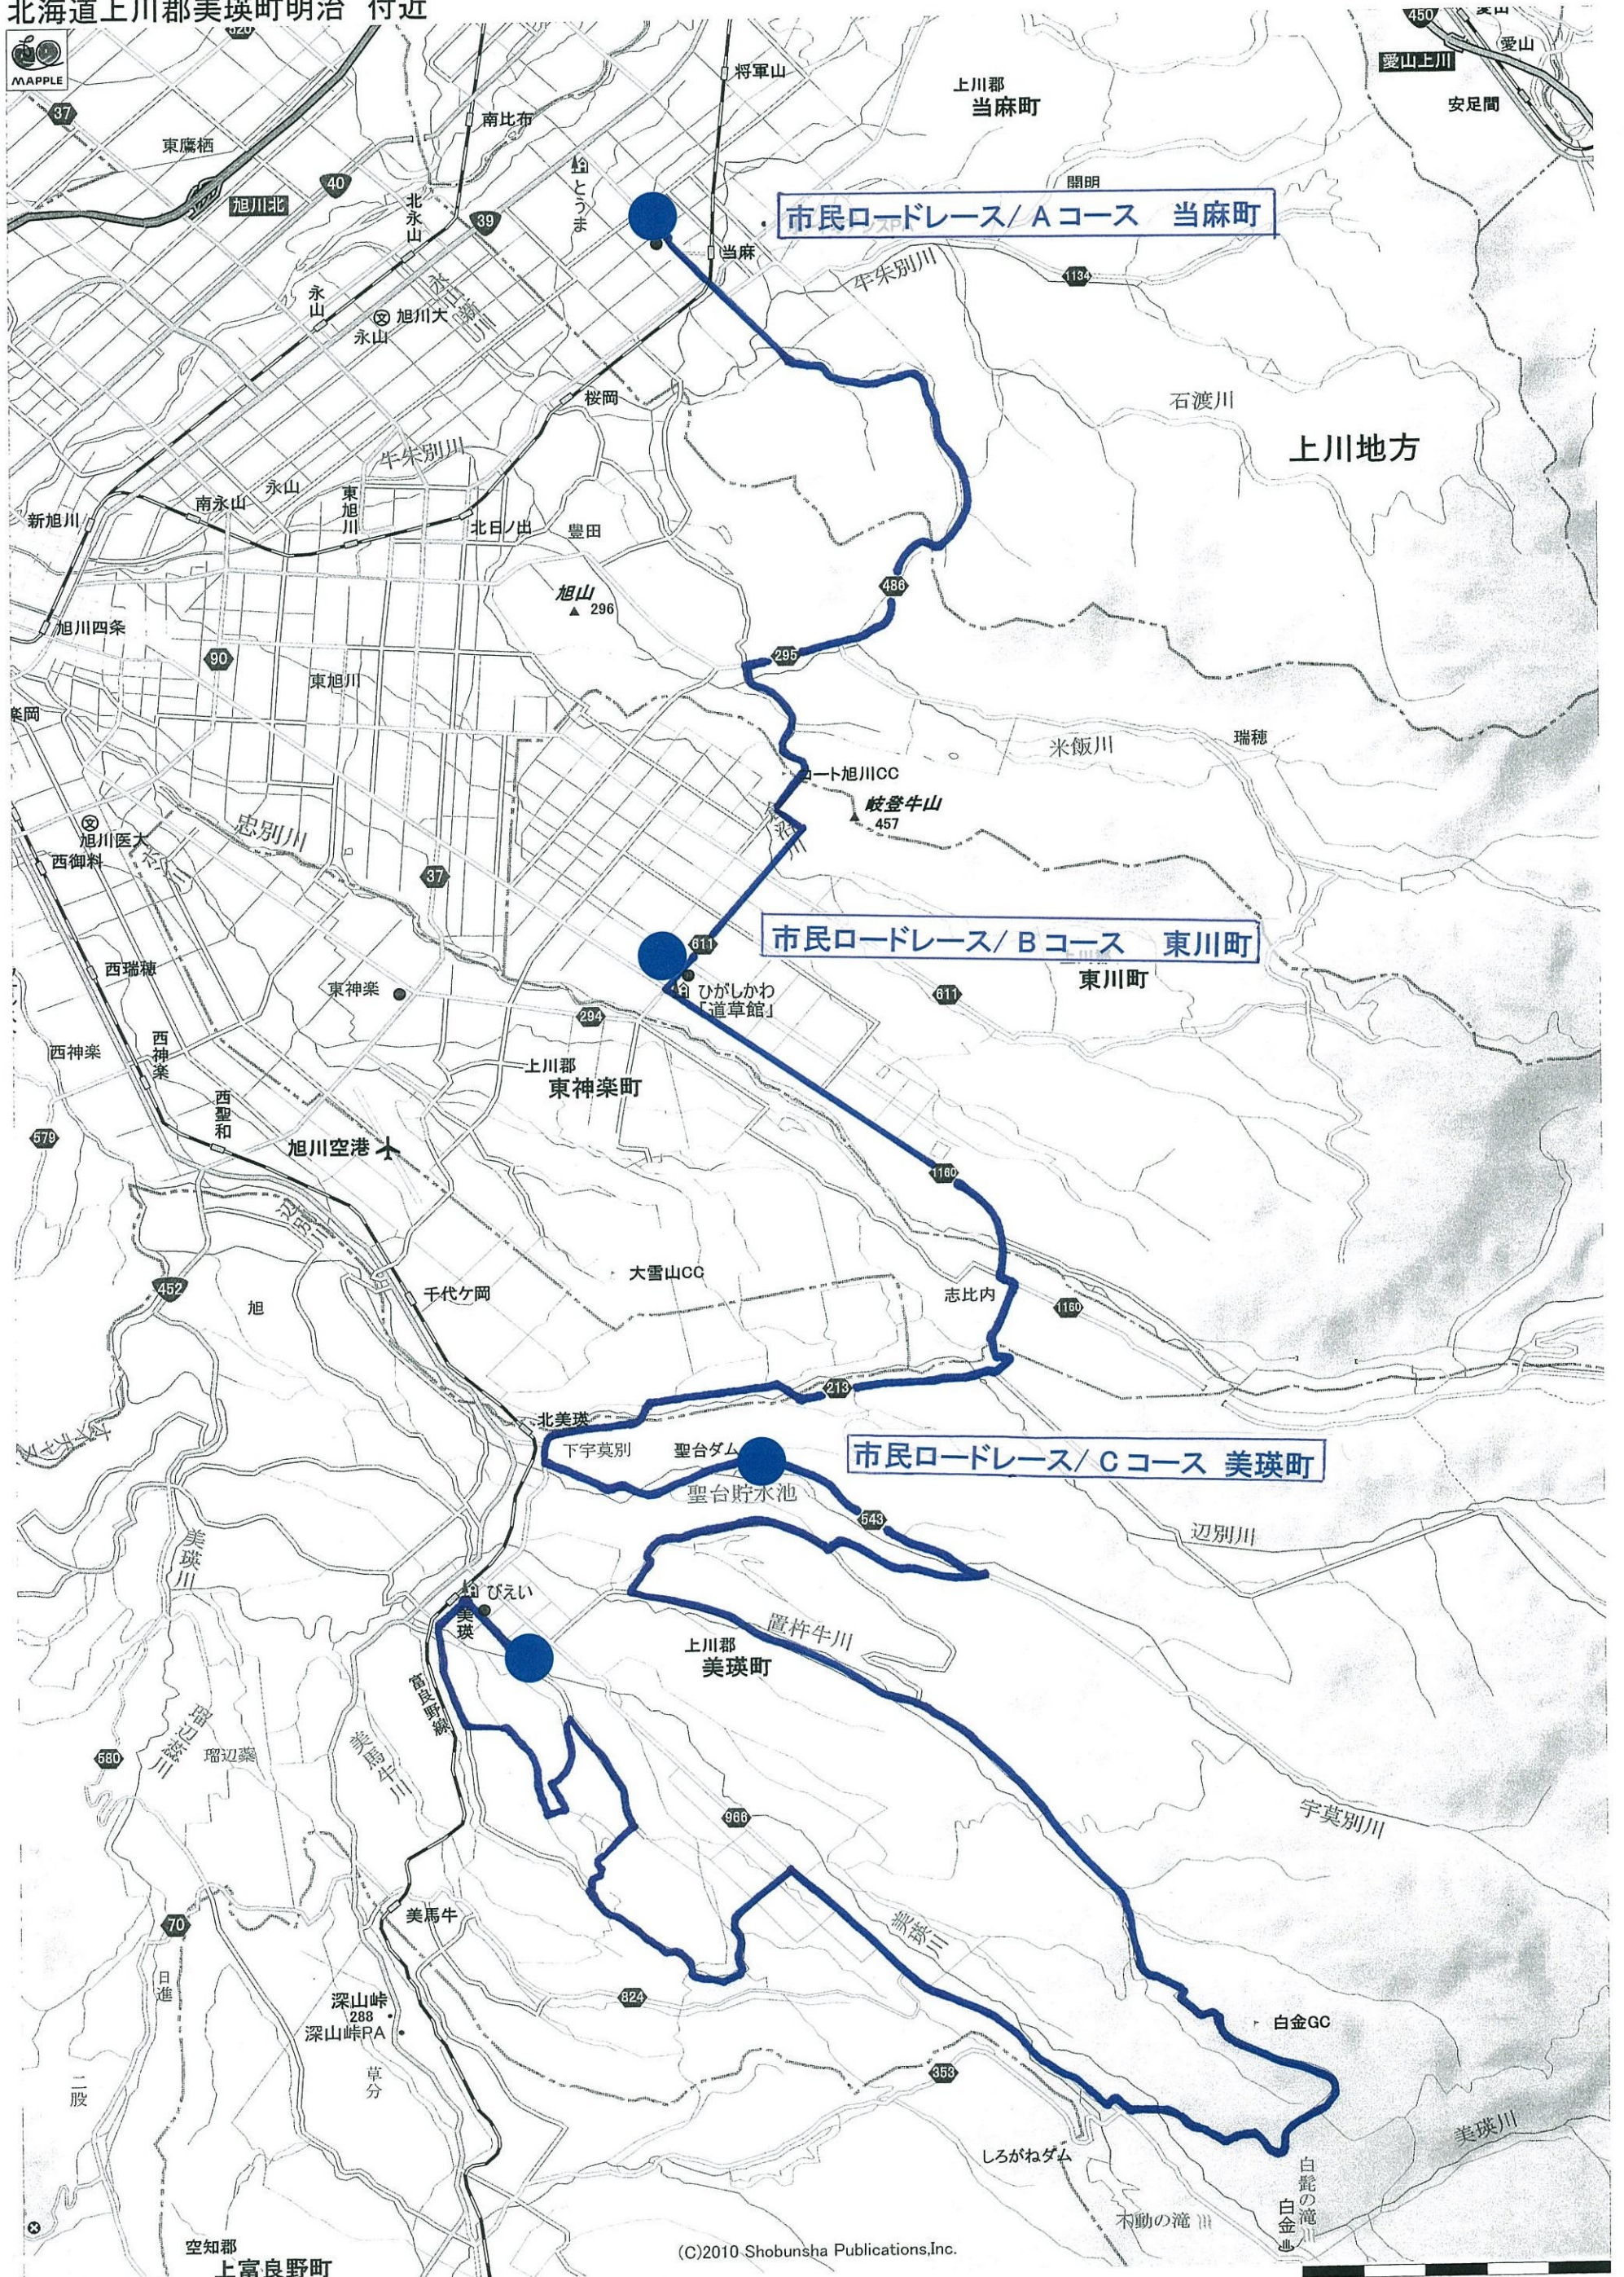

市民ロードレース(9/16)

北海道上川郡美瑛町明治 付近

1 : 120,000 相当

(C)2010 Shobunsha Publications, Inc.

地図上の1センチは約1200メートル
印刷中心は 東経 142度32分15秒 北緯 43度40分11秒