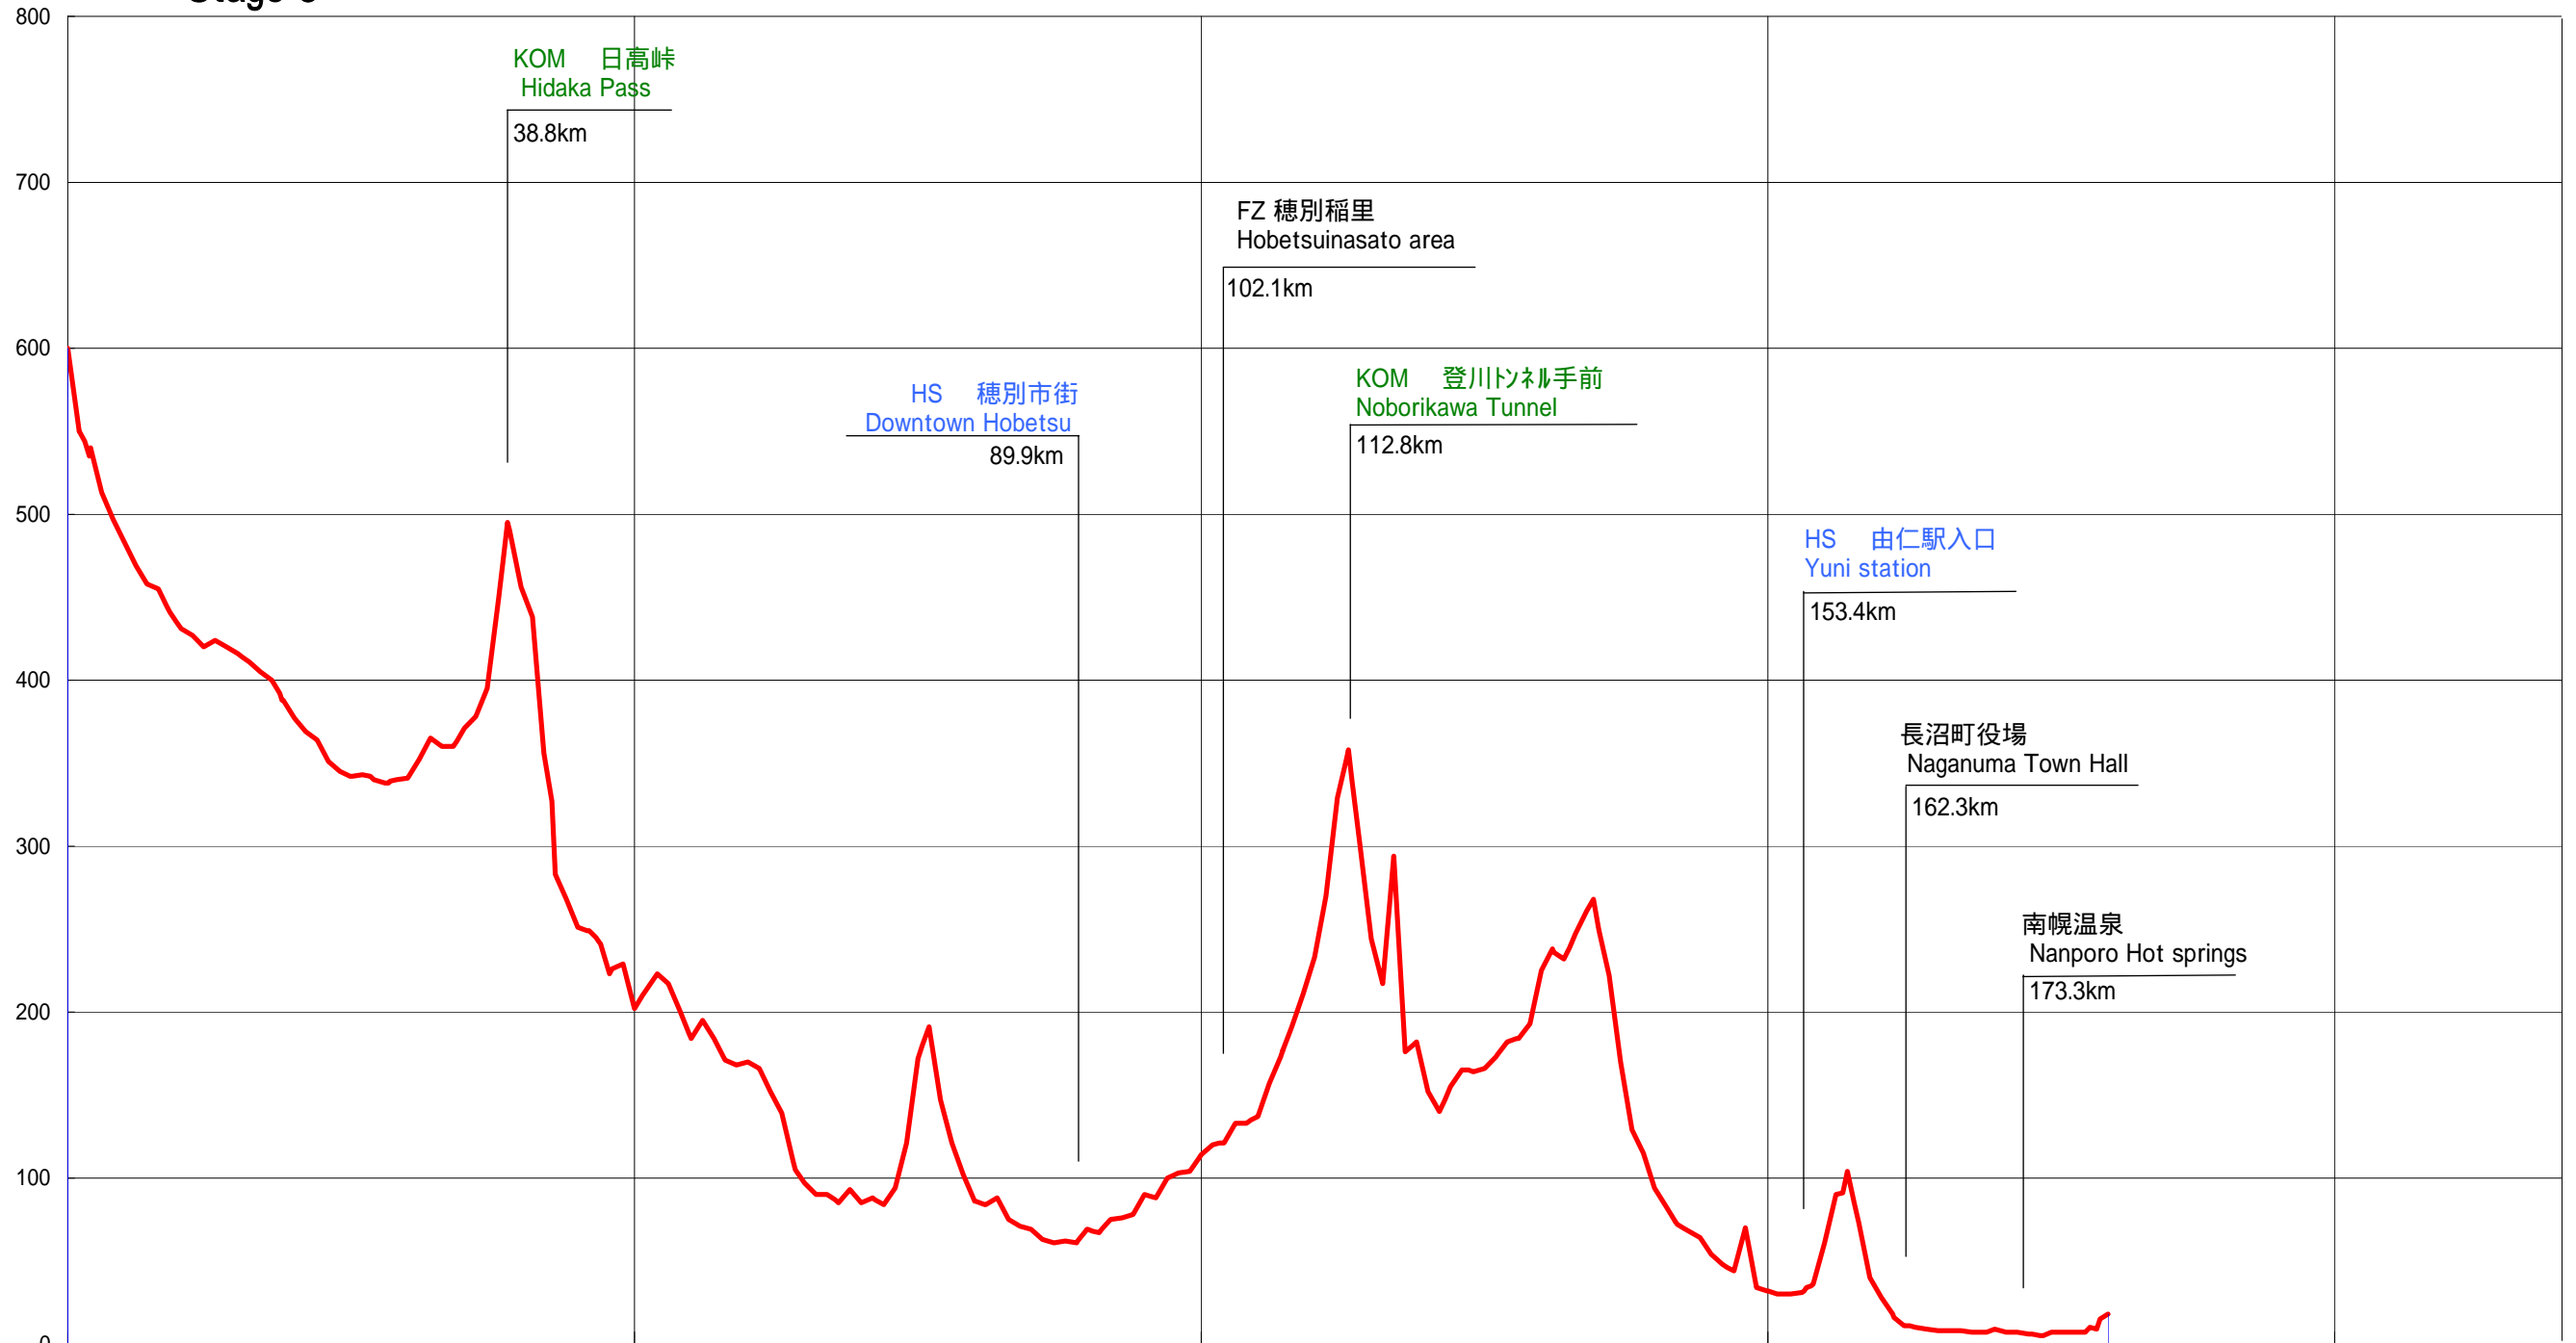

Stage 5

m 0Km

距離 km	0.0	8.7	25.1	38.8	42.7	54.8	71.2	75.4	89.1	104.4	112.8	121.0	134.6	141.8	150.8	156.6	161.2	166.9	169.3	174.3	178.4	180.0
			占冠村 Shimukappu Village	日高町 Hidaka Town			平取町 Biratori Town		むかわ町 Mukawa Town		夕張市 Yubari City		栗山町 Kuriyama Town		由仁町 Yuni Town	長沼町 Naganuma Town		南幌町 Nanporo Town		江別市 Ebetsu City		

KOM 日高峠
Hidaka Pass

38.8km

FZ 穂別稲里
Hobetsuinasto area

102.1km

HS 穂別市街
Downtown Hobetsu

89.9km

KOM 登川トンネル手前
Noborikawa Tunnel

112.8km

HS 由仁駅入口
Yuni station

153.4km

長沼町役場
Naganuma Town Hall

162.3km

南幌温泉
Nanporo Hot springs

173.3km