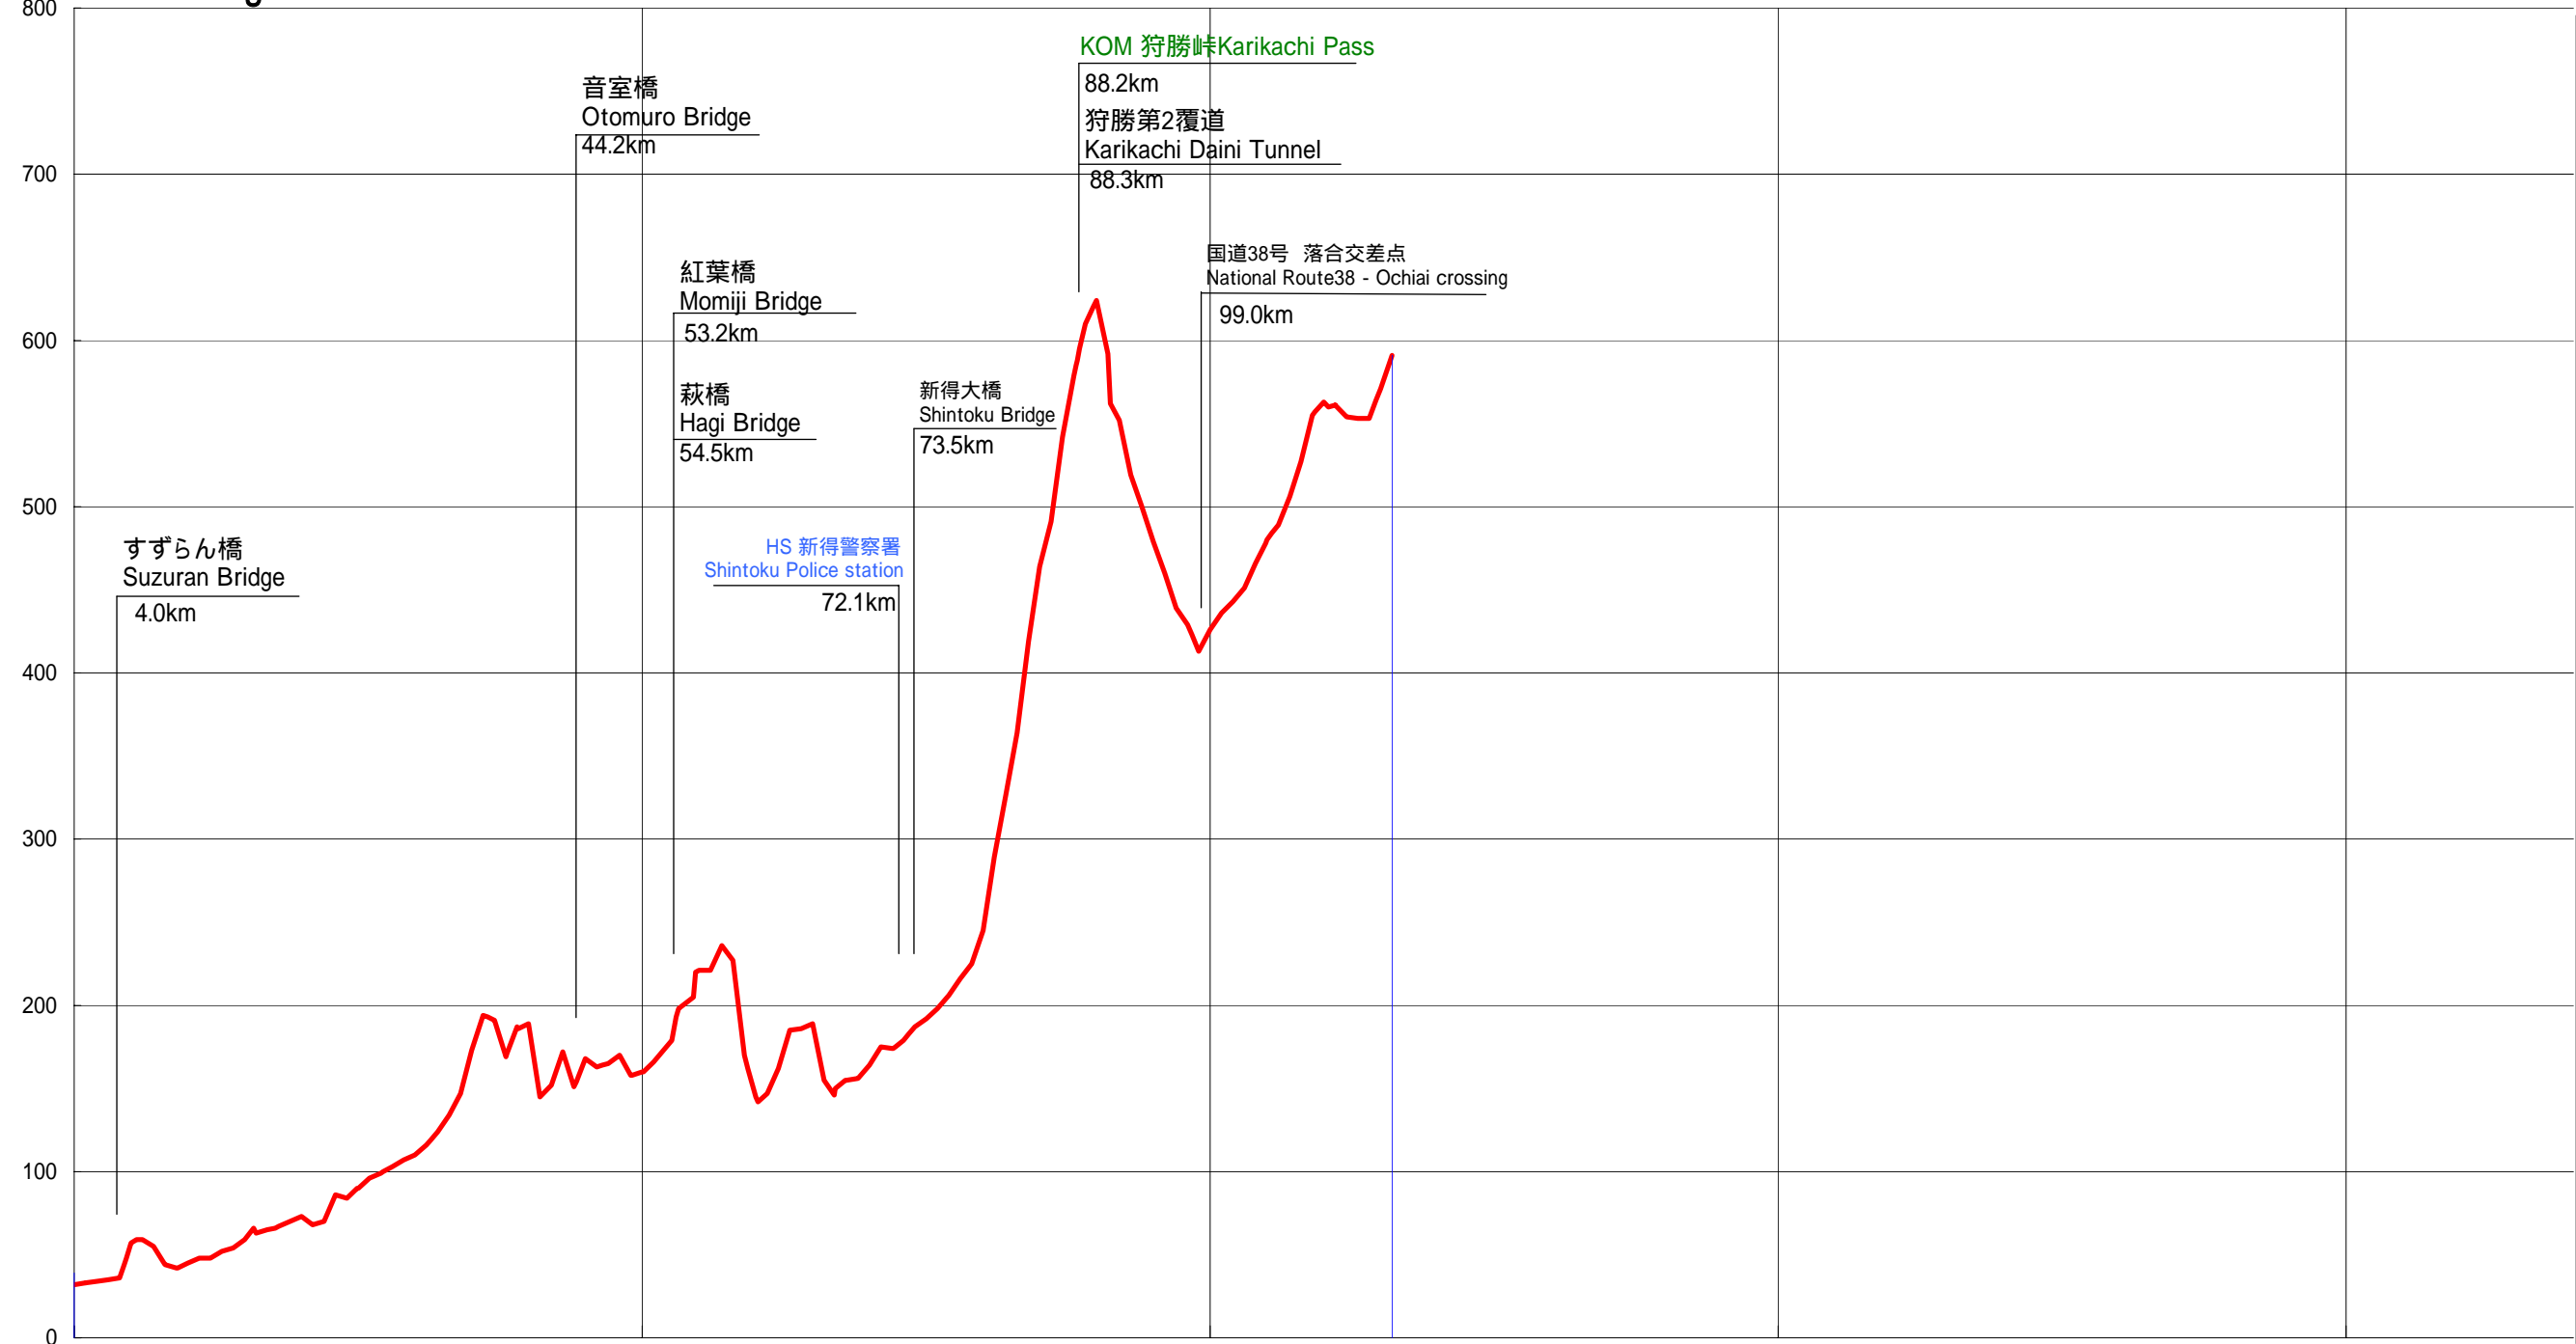

88.3km

m 0Km

Stage 4

距離 km	地名
0.0	帯広市 Obihiro City
4.6	帯広市 Obihiro City
5.5	音更町 Otofuke Town
9.1	芽室町・帯広市 Obihiro City
11.0	芽室町・帯広市 Obihiro City
24.9	芽室町 Memuro Town
31.4	清水町 Shimizu Town
36.4	芽室町 Memuro Town
44.2	芽室町 Memuro Town
52.6	鹿追町 Shikaoi Town
55.9	清水町 Shimizu Town
66.9	新得町 Shintoku Town
73.5	新得町 Shintoku Town
89.7	南富良野町 Minamifurano Town
99.0	南富良野町 Minamifurano Town
109.2	占冠村 Shimukappu Village
116.0	南富良野町 Minamifurano Town