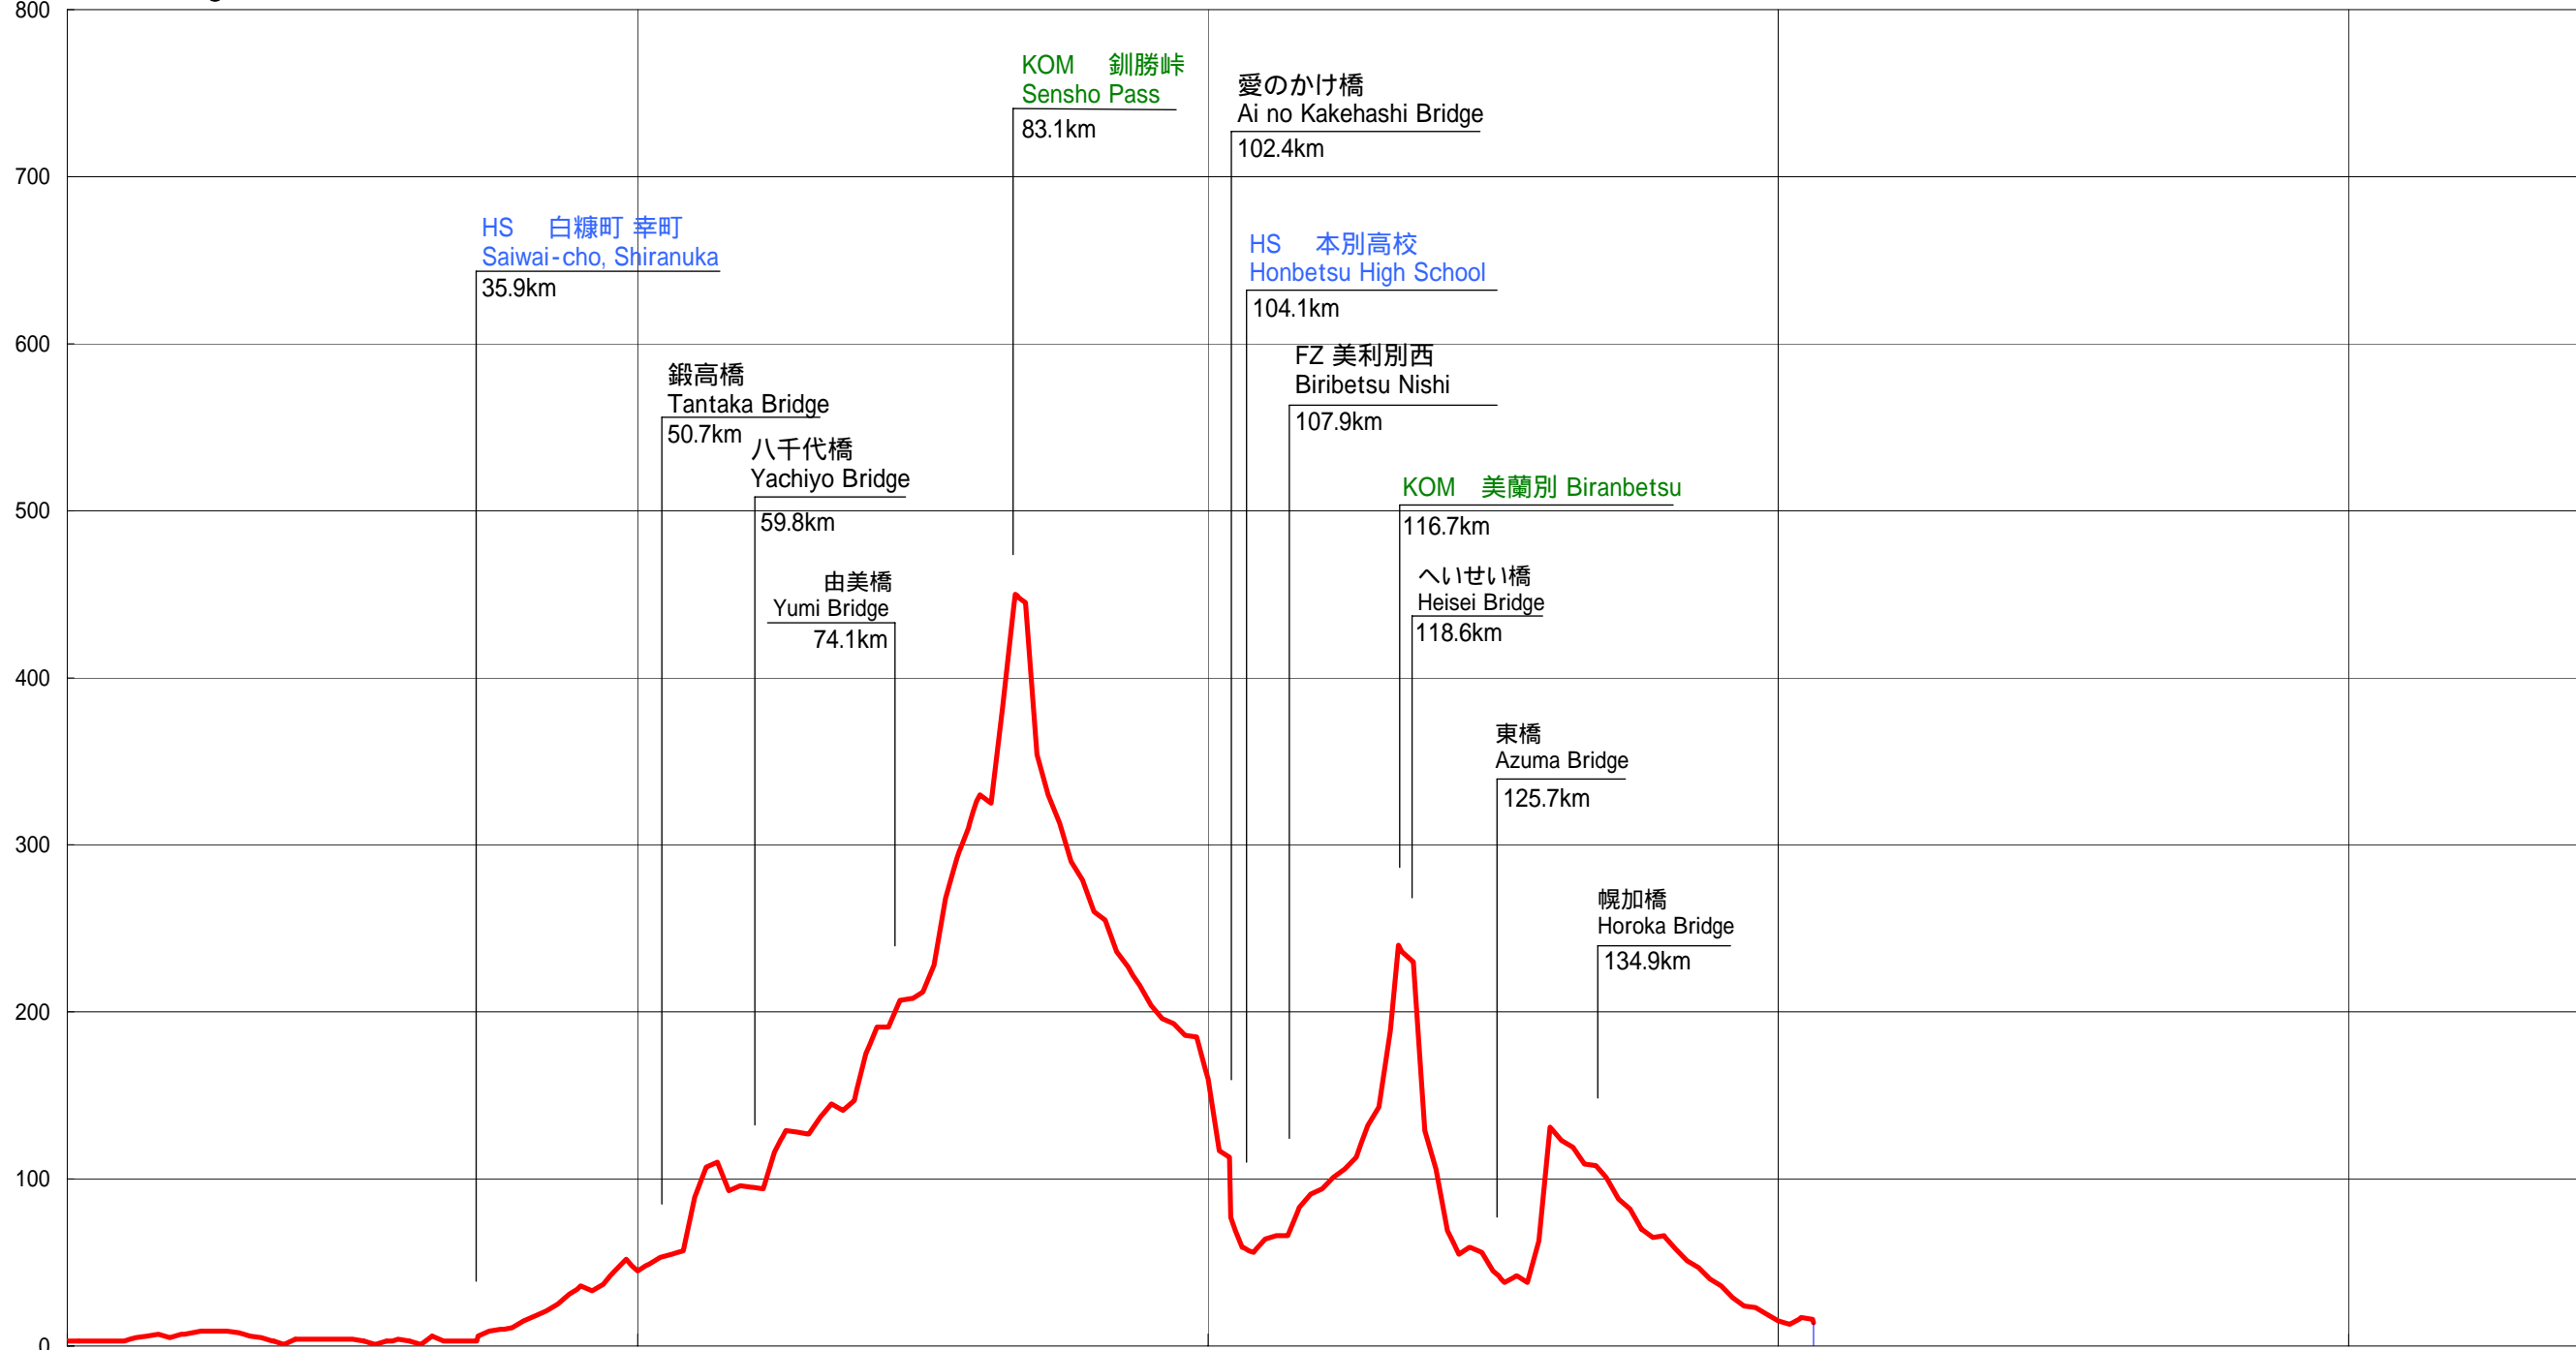

m 0Km Stage 2

距離 km	0.0	17.8	20.7	34.9	70.4	83.4	99.8	101.9	113.4	121.5	126.8	153.1
	釧路市 Kushiro City			白糖町 Shiranuka Town			浦幌町 Urahoro Town		本別町 Honbetsu Town			池田町 Ikeda Town