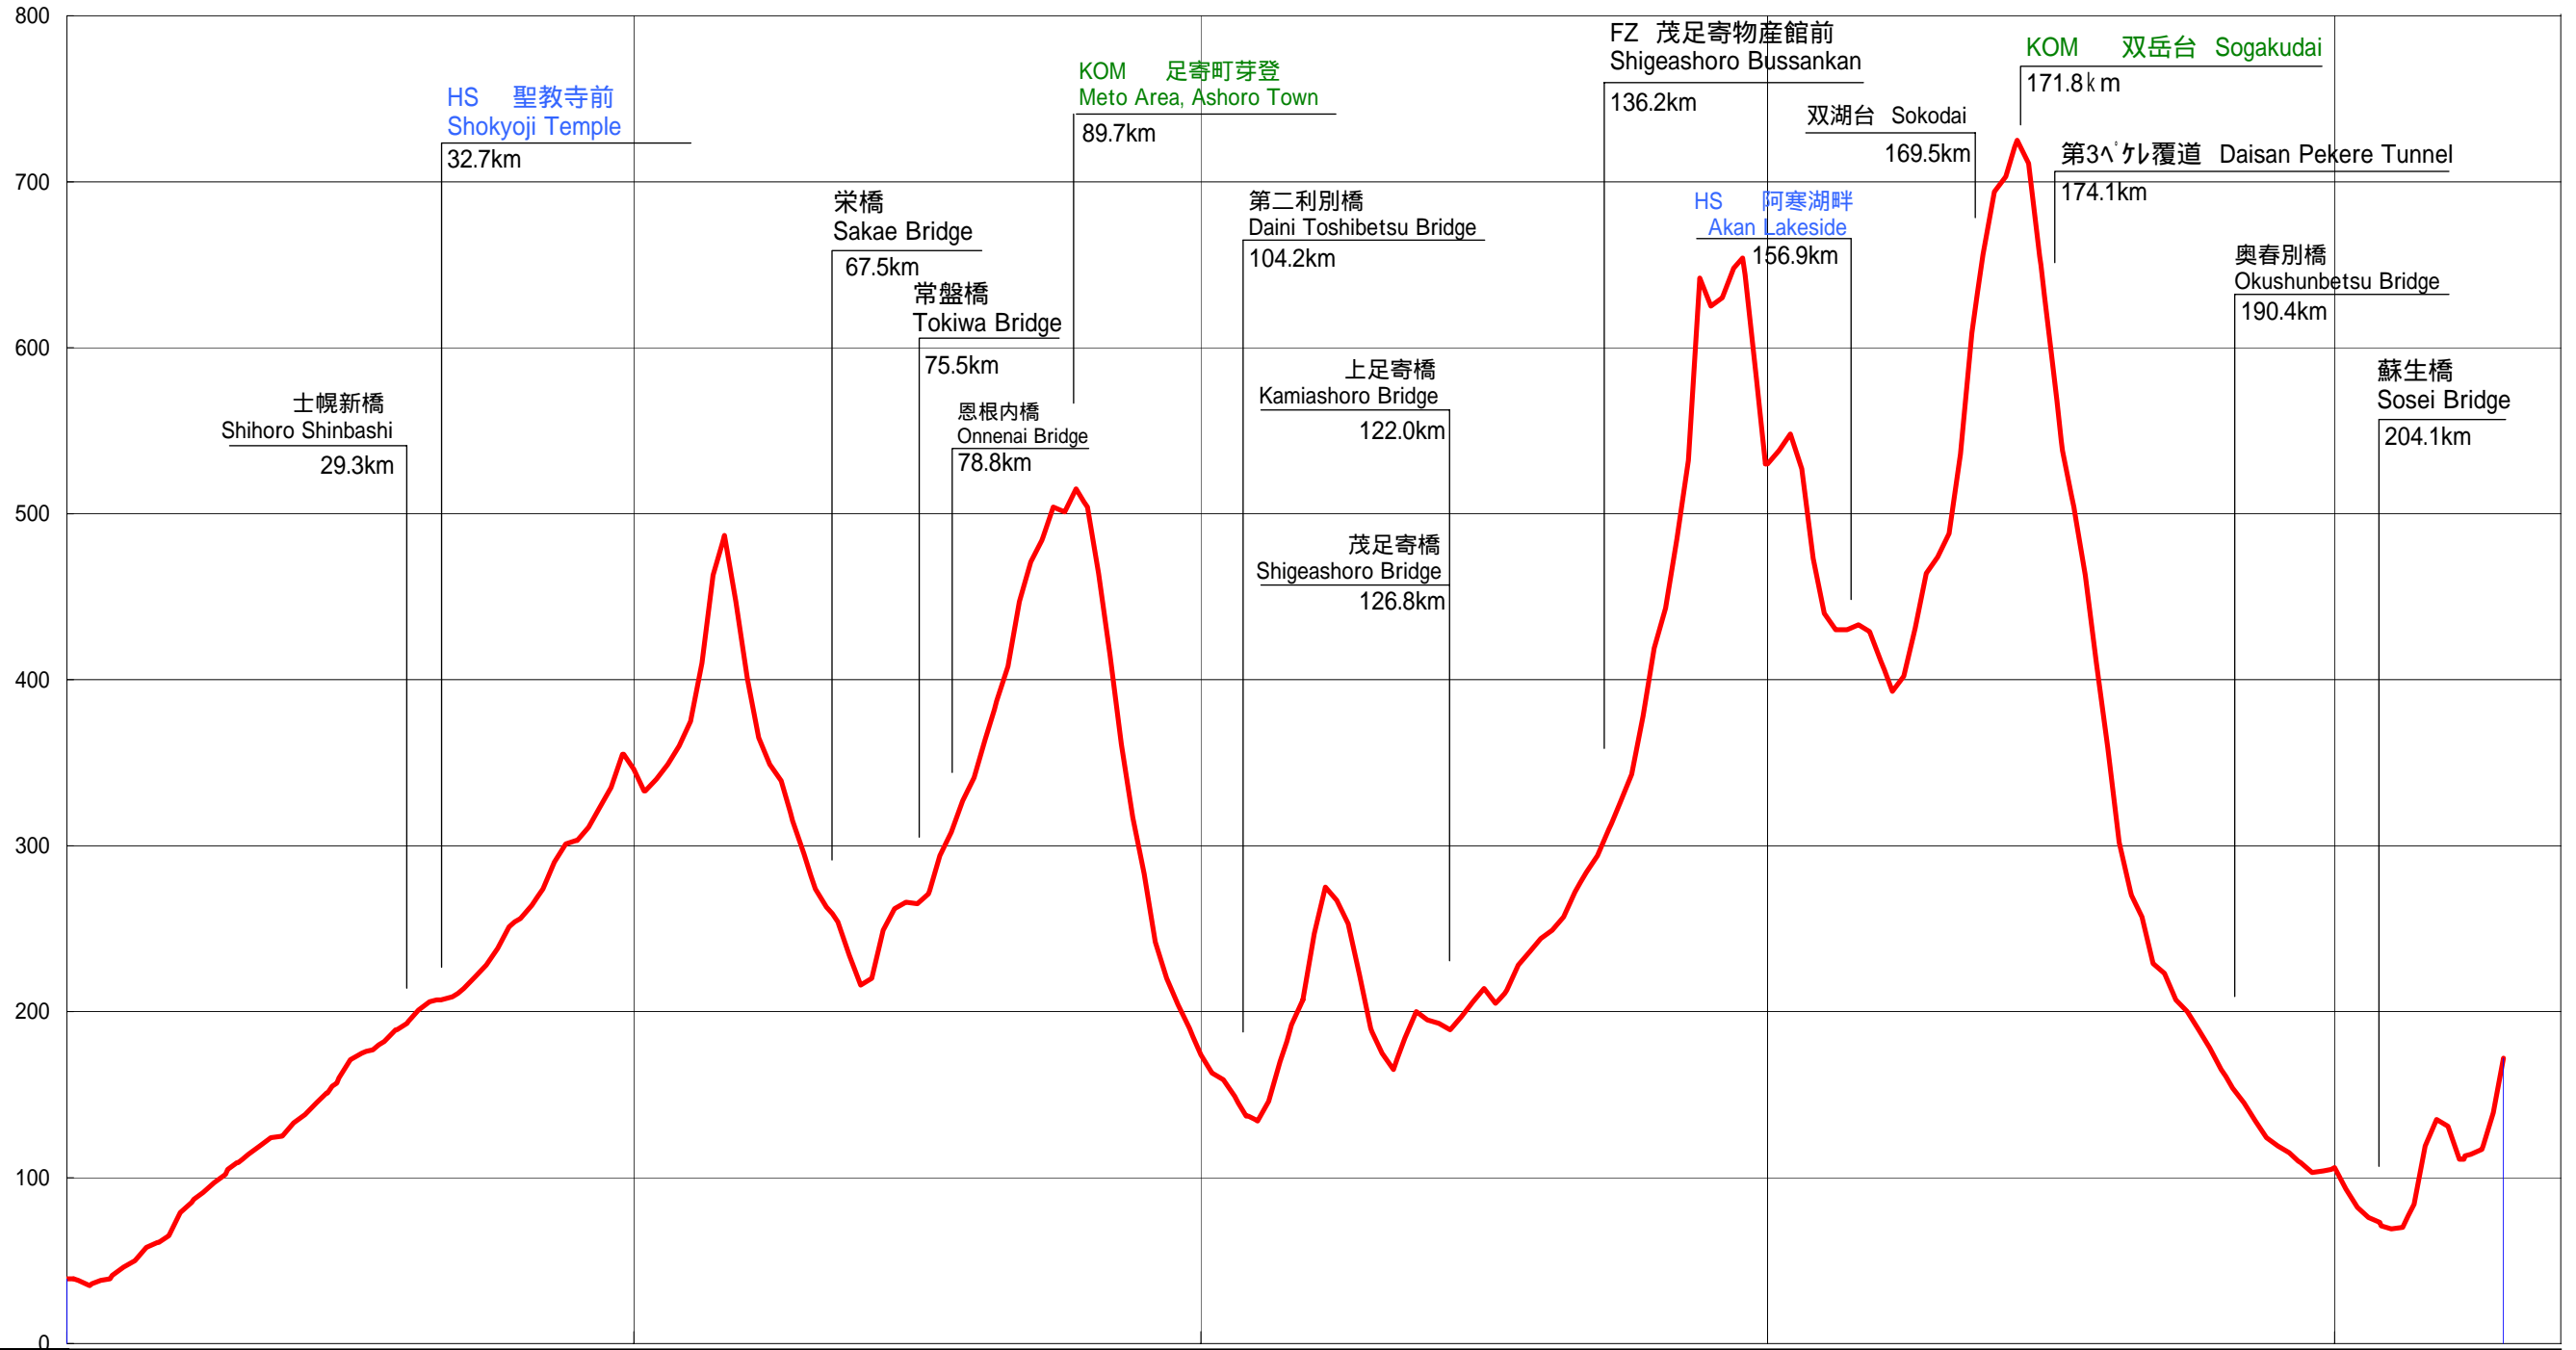

Stage 1

m 0Km

214.9	標茶町 Shibecha Town
211.4	
206.5	
196.8	弟子屈町 Teshikaga Town
173.8	
161.0	釧路市 Kushiro City
149.8	
147.8	
115.1	
103.3	足寄町 Ashoro Town
70.5	上土幌町 Kamishihoro Town
67.5	
65.6	
57.8	足寄町 Ashoro Town
55.5	
41.5	上土幌町 Kamishihoro Town
39.5	
29.1	土幌町 Shihoro Town
26.4	
11.2	音更町 Otofuke Town
2.2	
0.0	帯広市 Obihiro City